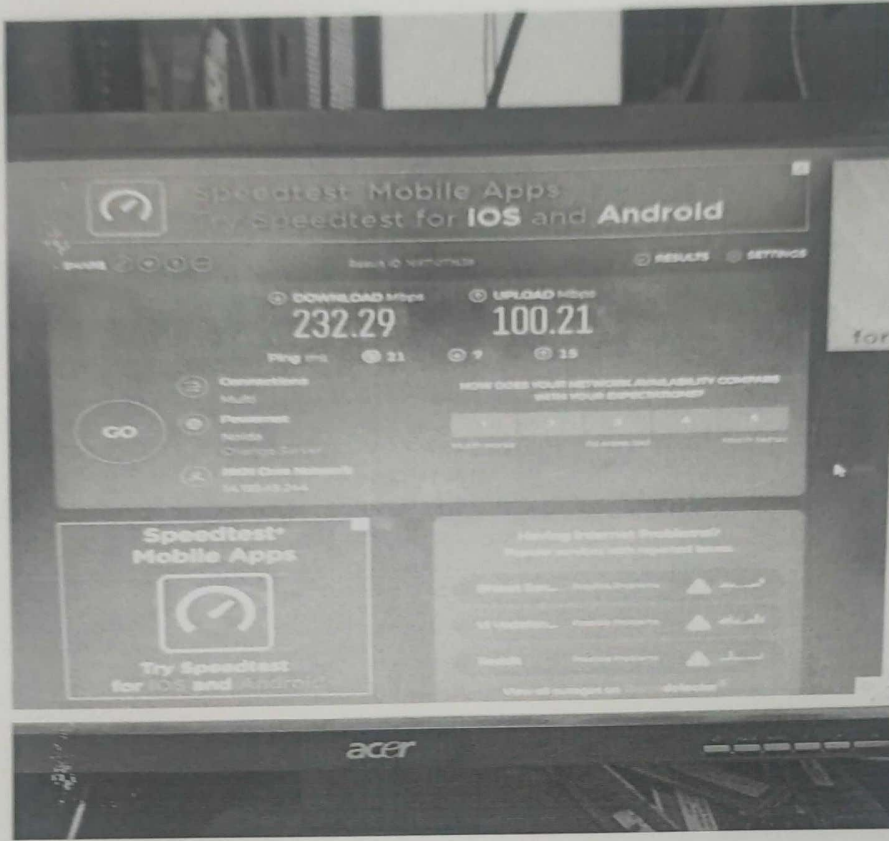

4.3.1-a Institution frequently updates its IT facilities
(Proof)

प्राचार्य / Principal
शाहीद राजगुरु कॉलेज ऑफ
एप्लाइड साइंसेज फॉर वुमैन
Shaheed Rajguru College of
Applied Sciences for Women
(दिल्ली विश्वविद्यालय / University of Delhi)
वसुंधरा एनक्लेव, नई दिल्ली - 110096
Vasundhara Enclave, New Delhi - 110096